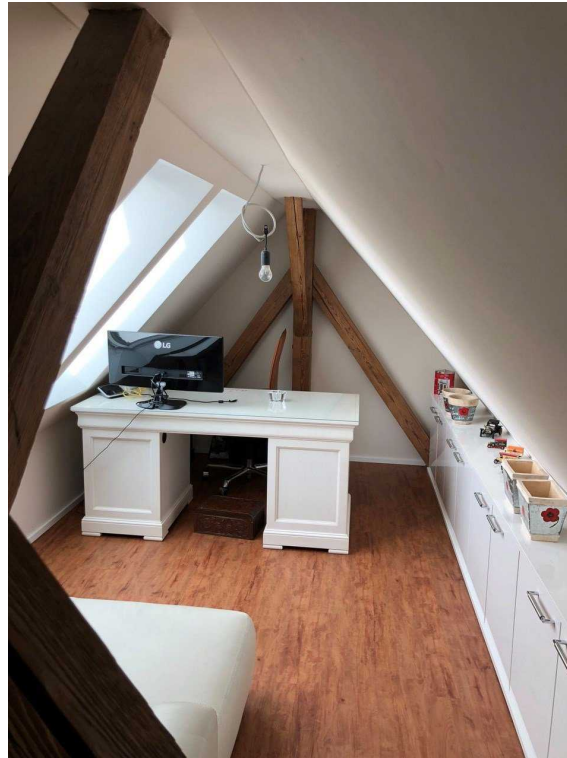

GERLINDE M. AHNE
IMMOBILIEN

Gerlinde M. Ahne Immobilien (IVD)
Zertifiziert EU-Norm EN 15733

Gerlinde Ahne

Tel.: +49(8261) 7317272

Fax: +49(8261) 7317270

E-Mail: immobilien-ahne@t-online.de

Die Objektbilder

Atelier – Blick in Wohnbereich